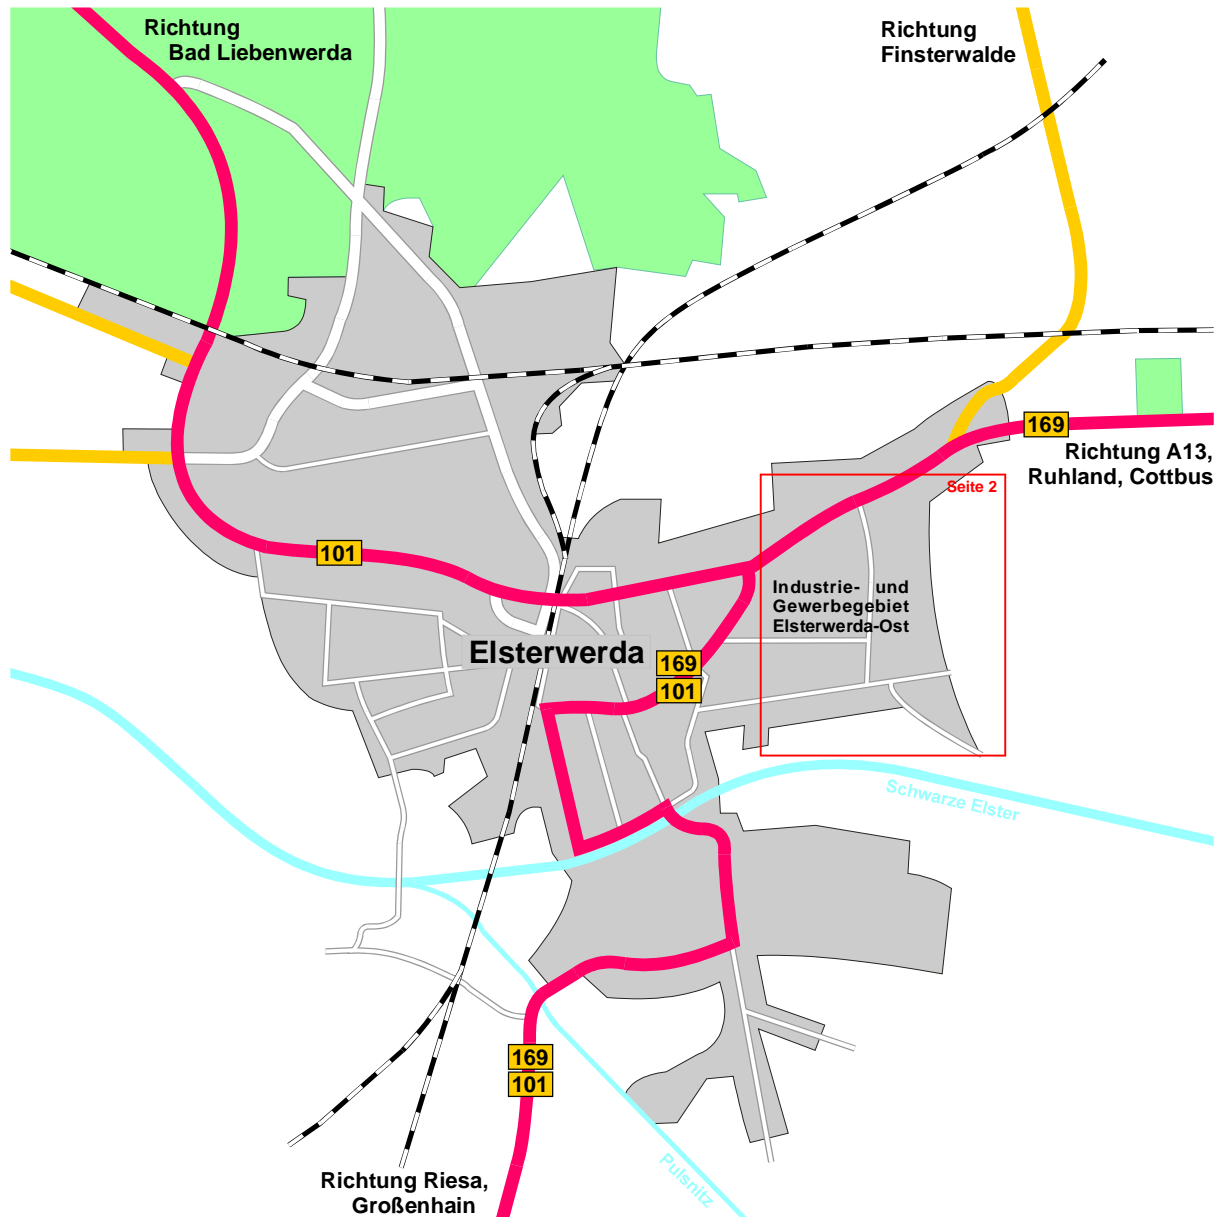

Erlebnis-Miniaturenpark Elsterwerda

**Erlebnis u. Miniaturenpark
Elsterwerda g.GmbH**
Furtbrückwiese 1

D-04910 Elsterwerda

UTM Koordinaten: 33U0398794 - 5701966

Erlebnis-Miniaturenpark Elsterwerda

**Erlebnis u. Miniaturenpark
Elsterwerda g.GmbH**
Furtbrückwiese 1

D-04910 Elsterwerda

UTM Koordinaten: 33U0398794 - 5701966