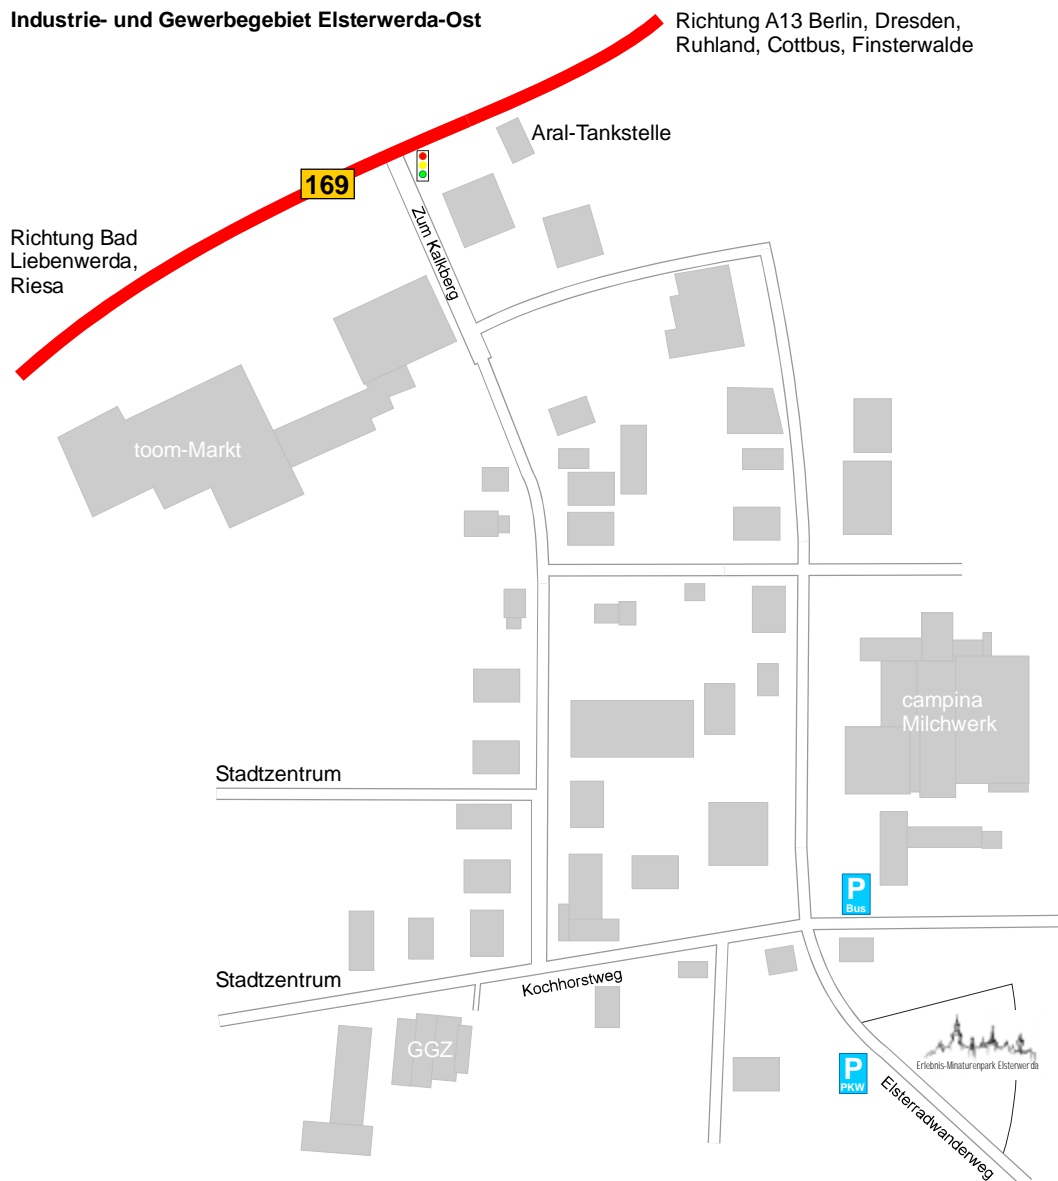

Erlebnis-Miniaturenpark Elsterwerda

**Erlebnis u. Miniaturenpark
Elsterwerda g.GmbH**
Furtbrückwiese 1

D-04910 Elsterwerda

UTM Koordinaten: 33U0398794 - 5701966

Erlebnis-Miniaturenpark Elsterwerda

**Erlebnis u. Miniaturenpark
Elsterwerda g.GmbH**
Furtbrückwiese 1

D-04910 Elsterwerda

UTM Koordinaten: 33U0398794 - 5701966